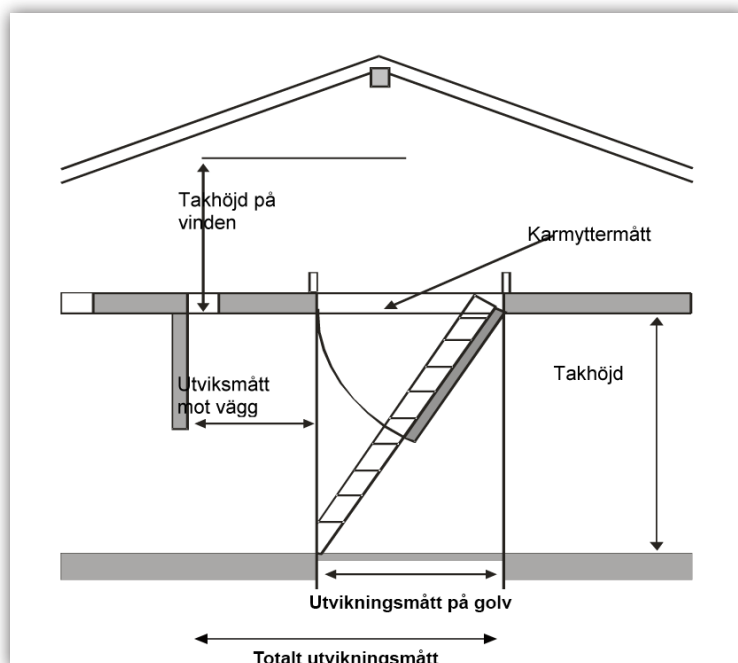

# Safe Vindstrappa Brandklass EI60

- Helt färdigmonterad vindstrappa tillverkad av material i högsta kvalitet.
- Vitmålad ställlucka. Foderbildande karm.
- Enkel och säker att öppna och stänga. Karm med 2 st utjämningsfjädrar samt snäpplås.
- 100 mm isolering! U-värde 0,33 W/m<sup>2</sup>°C.
- Trappan viks ihop i tre sektioner på luckans insida och tar mycket liten plats på vinden.
- Vikttestad till 150 kg.
- Vindstrappan uppfyller täthetsklass EN 12207 klass 4 samt säkerhets och belastningsklass EN 14975
- Karmyttermått 540 x 1090 mm, 690 x 1090 mm samt 690 x 1390 mm.
- Utnyttja vinden som förvaringsutrymme.

U-värde	Isolering mm mineralull	Stegbredd mm	Steghöjd mm	Stegtjocklek mm	Stegdjup mm	Stegens sidostycke mm
0,33 W/m <sup>2</sup> °C	100	400	250	1,5 x 20	110	40 x 20

Extra tillbehör:

(\*) Förlängningsdel:

Klarar takhöjd på maximalt 2900 mm.

(\*\*) Förlängningsdel:

Klarar takhöjd på maximalt 2950 mm.

(\*\*\*) Med förlängningsdel 455 mm.

Specialutförande:

Vindstrappa i brandklass EI60 finns även med karmyttermått 800 x 1090 mm (invändigt breddmått på 700 mm).

Vindstrappa i brandklass EI60 finns även med saxtrappa för hög takhöjd upp till max 3400 mm. Karmyttermått 910 x 1390 mm.

Kontakta ByggEra AB för mer information när det gäller ovanstående vindstrappor. Båda är beställningsvara.