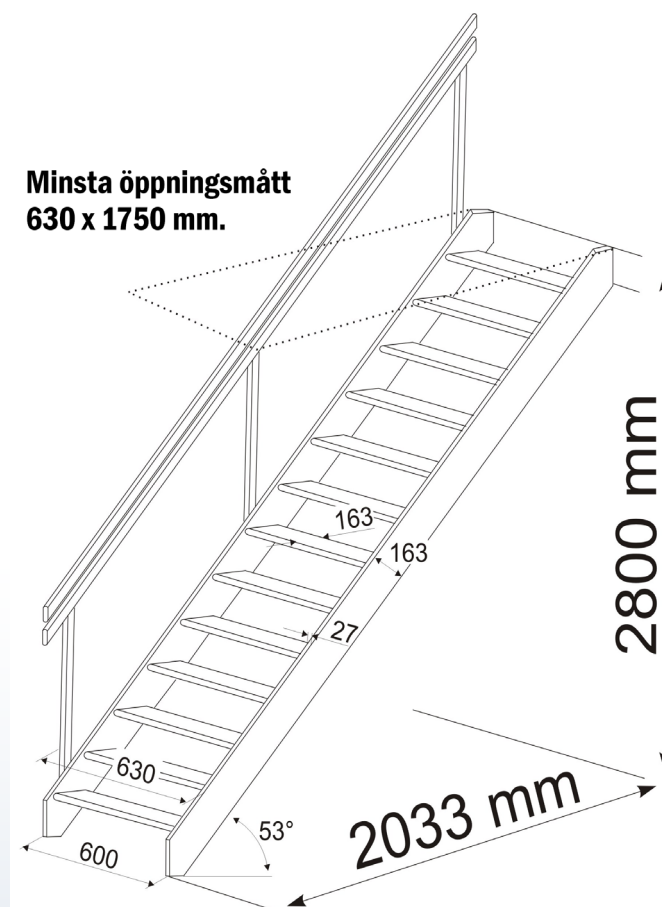

Classic Loftrappa

Teknisk information

Golvutrymme	mm	2033
Max takhöjd	mm	2800
Trappbredd inkl. trappräcke	mm	630
Stegdjud	mm	163
Steghöjd	mm	200
Trappbredd enbart plansteg	mm	546
Höjd trappräcket	mm	900
Stegvinkel	°	53
Tjocklek vangstycke	mm	27
Tjocklek plansteg	mm	27
Tjocklek handledare	mm	27
Bredd vangstycke	mm	163
Vikt	kg	43

Detta är en lågpristrappa. Kvistar samt lagningar förekommer.

Trappan kapas till önskad höjd.